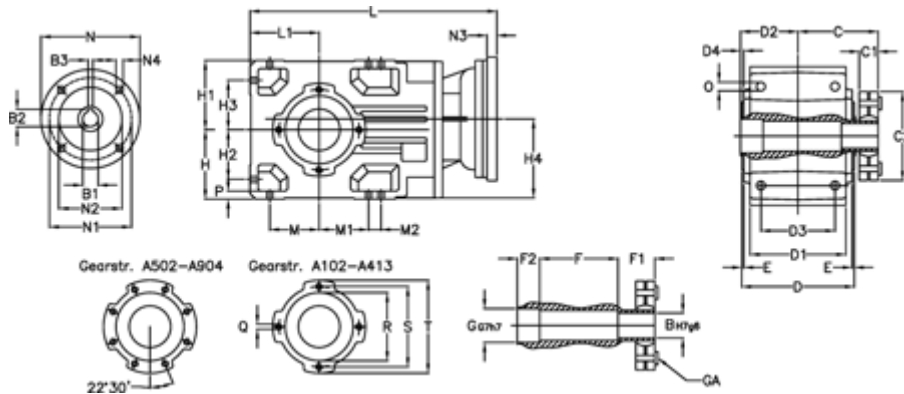

Article number: 296003501315245  
 Description: Bevel helical gearbox  
 A352US-13,1-P112B5

## Measures

B = 40	D1 = 166	F2 = 53	L = 389.0	N3 = 4,5
B1 = 28	D2 = 80	G = 42	L1 = 100	N4 = M12x16
B2 = 31.3	D3 = 135	GA = 43	M = 73.0	O = 12.0
B3 = 8	d4 = 5.0	H = 100	M1 = 73.0	P = 11
C = 70.0	Description = A352 US-xx P112 B5	H1 = 100	M2 = 11	Q = M10x17
C1 = 24	E = 3.5	H2 = 73.0	N = 250	R = 110
C2 = 90.0	F = 12.0	H3 = 73.0	N1 = 215	S = 130
D = 173	F1 = 48.0	H4 = 114.0	N2 = 180	T = 150